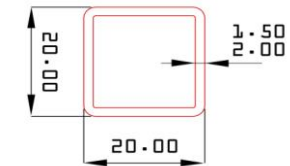

Теплицы сборные из оцинкованного омега-профиля

Наименование теплицы	Цена каркаса, грн.	Цена с поликарбонатом, грн.								Монтаж
		Прозрачный				GREENHOUSE nano (с розовым оттенком)				
		4мм	6мм	8мм	10мм	4мм	6мм	8мм	10мм	
Под пленку										
"Радуга-4пл" 3x4x2м	2900	Цена пленки	420,00			Цена с пленкой	3320,00			х
"Радуга-6пл" 3x6x2м	3400	Цена пленки	540,00			Цена с пленкой	3940,00			х
Секция "Радуга-2пл"	800	Цена пленки	120,00			Цена с пленкой	920,00			х
"Радуга-6+пл" 4x6x2,5м	4600	Цена пленки	1000,00			Цена с пленкой	5600,00			х
Секция "Радуга-2+пл"	1300	Цена пленки	200,00			Цена с пленкой	1500,00			х
Под поликарбонат										
"Радуга-4" 3x4x2м	3000	5900	7800	8900	9400	6900	8400	9400	10000	2000
"Радуга-6" 3x6x2м	3500	7200	9800	11200	12000	8700	10600	11900	12700	2500
Секция "Радуга-2"	900	1800	2400	2800	3000	2200	2600	2900	3200	500
"Радуга-6+" 4x6x2,5м	4600	10100	13700	15600	16900	12100	14800	16500	17900	3500
Секция "Радуга-2+"	1400	2900	3900	4400	4900	3500	4200	4700	5100	600

Теплицы сборные из квадратной трубы окрашенной 20x20

Наименование теплицы	Цена каркаса, грн.	Цена с поликарбонатом, грн.								Монтаж
		Прозрачный				GREENHOUSE nano (с nano-структурным компонентом)				
		4мм	6мм	8мм	10мм	4мм	6мм	8мм	10мм	
"Люкс-3x2 К"	3500	5500	6800	7500	8000	6200	7200	7900	8300	1500
"Люкс-3x4 К"	4500	7400	9400	10500	11100	8500	10000	11000	11600	1800
"Люкс-3x6К"	5300	9200	11900	13200	14100	10700	12600	13900	14800	2000
"Секция Люкс 3x2К"	1400	2300	3000	3300	3600	2700	3200	3500	3700	500
"Люкс-4x4К"	5900	10600	13600	15200	16400	12300	14500	16000	17200	2500
"Люкс-4x6К"	7300	13000	16700	18600	20000	15000	17700	19500	20900	2800
"Секция Люкс 4x2К"	2000	3500	4500	5100	5500	4100	4900	5400	5800	600
Доп. форточка 800x600	650	х	х	х	х	х	х	х	х	200
Доп. дверь 1850x850	1000	х	х	х	х	х	х	х	х	50