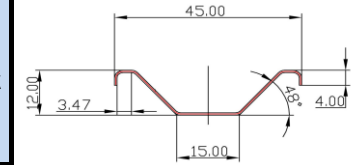

Теплицы сборные из оцинкованного омега-профиля

Наименование теплицы	Цена каркаса, грн.	Цена с поликарбонатом, грн.								Монтаж
		Прозрачный				GREENHOUSE nano (с розовым оттенком)				
		4мм	6мм	8мм	10мм	4мм	6мм	8мм	10мм	
Под пленку										
"Радуга-4пл" 3x4x2м	2900	Цена пленки	420,00			Цена с пленкой	3320,00			х
"Радуга-6пл" 3x6x2м	3400	Цена пленки	540,00			Цена с пленкой	3940,00			х
Секция "Радуга-2пл"	800	Цена пленки	120,00			Цена с пленкой	920,00			х
"Радуга-6+пл" 4x6x2,5м	4600	Цена пленки	1000,00			Цена с пленкой	5600,00			х
Секция "Радуга-2+пл"	1300	Цена пленки	200,00			Цена с пленкой	1500,00			х
Под поликарбонат										
"Радуга-4" 3x4x2м	3000	5900	7800	8900	9400	6900	8400	9400	10000	2000
"Радуга-6" 3x6x2м	3500	7200	9800	11200	12000	8700	10600	11900	12700	2500
Секция "Радуга-2"	900	1800	2400	2800	3000	2200	2600	2900	3200	500
"Радуга-6+" 4x6x2,5м	4600	10100	13700	15600	16900	12100	14800	16500	17900	3500
Секция "Радуга-2+"	1400	2900	3900	4400	4900	3500	4200	4700	5100	600

Теплицы сборные из квадратной трубы окрашенной 20x20

Наименование теплицы	Цена каркаса, грн.	Цена с поликарбонатом, грн.								Монтаж
		Прозрачный				GREENHOUSE nano (с nano-структурным компонентом)				
		4мм	6мм	8мм	10мм	4мм	6мм	8мм	10мм	
"Люкс-3x2 К"	3500	5500	6800	7500	8000	6200	7200	7900	8300	1500
"Люкс-3x4 К"	4500	7400	9400	10500	11100	8500	10000	11000	11600	1800
"Люкс-3x6К"	5300	9200	11900	13200	14100	10700	12600	13900	14800	2000
"Секция Люкс 3x2К"	1400	2300	3000	3300	3600	2700	3200	3500	3700	500
"Люкс-4x4К"	5900	10600	13600	15200	16400	12300	14500	16000	17200	2500
"Люкс-4x6К"	7300	13000	16700	18600	20000	15000	17700	19500	20900	2800
"Секция Люкс 4x2К"	2000	3500	4500	5100	5500	4100	4900	5400	5800	600
Доп. форточка 800x600	650	х	х	х	х	х	х	х	х	200
Доп. дверь 1850x850	1000	х	х	х	х	х	х	х	х	50