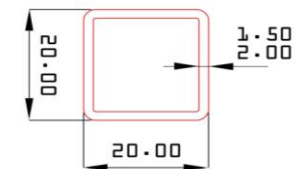

Теплицы сборные из квадратной трубы горячеоцинкованной 20x20

  Наименование теплицы	Цена каркаса, грн.	Цена с поликарбонатом, грн.								Монтаж
		GREENHOUSE (прозрачный)				GREENHOUSE nano (с наноструктурным компонентом)				
		4мм	6мм	8мм	10мм	4мм	6мм	8мм	10мм	
"Люкс-3x2 Ц"	4300	6300	7600	8300	8700	7000	8000	8600	9100	1500
"Люкс-3x4 Ц"	5500	8400	10400	11500	12100	9500	11000	11900	12700	1800
"Люкс-3x6Ц"	6500	10400	13100	14500	15300	11900	13800	15100	16000	2000
"Секция Люкс 3x2Ц"	1600	2500	3200	3600	3800	2900	3400	3700	4000	500
"Люкс-4x4Ц"	7200	12000	15000	16500	17700	13500	15800	17200	18500	2500
"Люкс-4x6Ц"	8900	14600	18300	20200	21600	16600	19300	21100	22500	2800
"Секция Люкс 4x2Ц"	2200	3700	4800	5300	5800	4300	5000	5500	6000	600
Доп. форточка 800x600	750	x	x	x	x	x	x	x	x	200
Доп. дверь 1850x850	1100	x	x	x	x	x	x	x	x	50