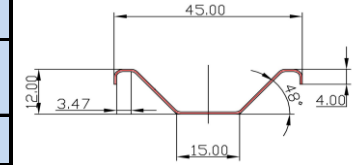

Теплицы сборные из квадратной трубы окрашенной 20x20

Полная сезонная распродажа. Лучшая цена сезона!

Наименование теплицы	Цена каркаса, грн.	Цена с поликарбонатом, грн.								Монтаж
		Прозрачный				GREENHOUSE папо (с наноструктурным компонентом)				
		4мм	6мм	8мм	10мм	4мм	6мм	8мм	10мм	
"Люкс-3x2 К"	3500	5600	7000	7400	8000	6200	7200	7800	8200	1500
"Люкс-3x4 К"	4500	7600	9700	10250	11300	8500	10000	10900	11500	1800
"Люкс-3x6К"	5300	9400	12200	12950	14300	10600	12500	13700	14600	2000
"Секция Люкс 3x2К"	1400	2400	3100	3300	3600	2700	3200	3500	3700	500
"Люкс-4x4К"	5900	10800	14000	14900	16700	12200	14400	15800	17000	2500
"Люкс-4x6К"	7300	13200	17100	18200	20300	14900	17500	19300	20700	2800
"Секция Люкс 4x2К"	2000	3600	4700	5000	5600	4100	4800	5300	5700	600
Доп. форточка 800x600	650	746	758	770	827	746	758	770	827	250
Доп. дверь 1850x850	1000	1040	1048	1050	1056	1040	1048	1050	1056	150

Теплицы сборные из квадратной трубы горячеоцинкованной 20x20

Наименование теплицы	Цена каркаса, грн.	Цена с поликарбонатом, грн.								Монтаж
		GREENHOUSE (прозрачный)				GREENHOUSE nano (с наноструктурным компонентом)				
		4мм	6мм	8мм	10мм	4мм	6мм	8мм	10мм	
"Люкс-3x2 Ц"	4600	6700	8100	8500	9200	7300	8300	8900	9300	1500
"Люкс-3x4 Ц"	5900	9000	11100	11700	12700	9900	11400	12300	12900	1800
"Люкс-3x6Ц"	7000	11100	13900	14600	16100	12300	14200	15400	16300	2000
"Секция Люкс 3x2Ц"	1650	2600	3300	3600	3900	2900	3400	3700	4000	500
"Люкс-4x4Ц"	7700	12600	15800	16700	18500	14000	16200	17600	18800	2500
"Люкс-4x6Ц"	9200	15100	19000	20100	22200	16800	19500	21200	22600	2800
"Секция Люкс 4x2Ц"	2300	3900	5000	5300	5900	4400	5100	5600	6000	600
Доп. форточка 800x600	850	946	958	970	1027	946	958	970	1027	250
Доп. дверь 1850x850	1250	1290	1298	1300	1306	1290	1298	1300	1306	150