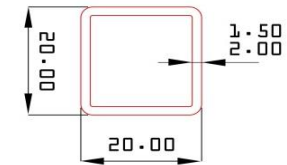

Теплицы сборные из квадратной трубы окрашенной 20x20

Полная сезонная распродажа. Лучшая цена сезона!

Наименование теплицы	Цена каркаса, грн.	Цена с поликарбонатом, грн.								Монтаж
		Прозрачный				GREENHOUSE папо (с наноструктурным компонентом)				
		4мм	6мм	8мм	10мм	4мм	6мм	8мм	10мм	
"Люкс-3x2 К"	3500	5600	7000	7400	8000	6200	7200	7800	8200	1500
"Люкс-3x4 К"	4500	7600	9700	10250	11300	8500	10000	10900	11500	1800
"Люкс-3x6К"	5300	9400	12200	12950	14300	10600	12500	13700	14600	2000
"Секция Люкс 3x2К"	1400	2400	3100	3300	3600	2700	3200	3500	3700	500
"Люкс-4x4К"	5900	10800	14000	14900	16700	12200	14400	15800	17000	2500
"Люкс-4x6К"	7300	13200	17100	18200	20300	14900	17500	19300	20700	2800
"Секция Люкс 4x2К"	2000	3600	4700	5000	5600	4100	4800	5300	5700	600
Доп. форточка 800x600	650	746	758	770	827	746	758	770	827	250
Доп. дверь 1850x850	1000	1040	1048	1050	1056	1040	1048	1050	1056	150

Теплицы сборные из квадратной трубы горячеоцинкованной 20x20

Наименование теплицы	Цена каркаса, грн.	Цена с поликарбонатом, грн.								Монтаж
		GREENHOUSE (прозрачный)				GREENHOUSE nano (с наноструктурным компонентом)				
		4мм	6мм	8мм	10мм	4мм	6мм	8мм	10мм	
"Люкс-3x2 Ц"	4600	6700	8100	8500	9200	7300	8300	8900	9300	1500
"Люкс-3x4 Ц"	5900	9000	11100	11700	12700	9900	11400	12300	12900	1800
"Люкс-3x6Ц"	7000	11100	13900	14600	16100	12300	14200	15400	16300	2000
"Секция Люкс 3x2Ц"	1650	2600	3300	3600	3900	2900	3400	3700	4000	500
"Люкс-4x4Ц"	7700	12600	15800	16700	18500	14000	16200	17600	18800	2500
"Люкс-4x6Ц"	9200	15100	19000	20100	22200	16800	19500	21200	22600	2800
"Секция Люкс 4x2Ц"	2300	3900	5000	5300	5900	4400	5100	5600	6000	600
Доп. форточка 800x600	850	946	958	970	1027	946	958	970	1027	250
Доп. дверь 1850x850	1250	1290	1298	1300	1306	1290	1298	1300	1306	150