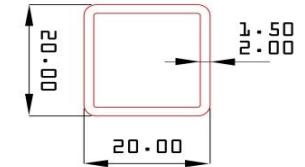

Теплицы сборные из квадратной трубы окрашенной 20x20

Полная сезонная распродажа. Лучшая цена сезона!

Наименование теплицы	Цена каркаса, грн.	Цена с поликарбонатом, грн.								Монтаж
		Прозрачный				GREENHOUSE папо (с наноструктурным компонентом)				
		4мм	6мм	8мм	10мм	4мм	6мм	8мм	10мм	
"Люкс-3x2 К"	3500	5600	7000	7400	8000	6200	7200	7800	8200	1500
"Люкс-3x4 К"	4500	7600	9700	10250	11300	8500	10000	10900	11500	1800
"Люкс-3x6К"	5300	9400	12200	12950	14300	10600	12500	13700	14600	2000
"Секция Люкс 3x2К"	1400	2400	3100	3300	3600	2700	3200	3500	3700	500
"Люкс-4x4К"	5900	10800	14000	14900	16700	12200	14400	15800	17000	2500
"Люкс-4x6К"	7300	13200	17100	18200	20300	14900	17500	19300	20700	2800
"Секция Люкс 4x2К"	2000	3600	4700	5000	5600	4100	4800	5300	5700	600
Доп. форточка 800x600	650	746	758	770	827	746	758	770	827	250
Доп. дверь 1850x850	1000	1040	1048	1050	1056	1040	1048	1050	1056	150

Теплицы сборные из квадратной трубы горячеоцинкованной 20x20

Наименование теплицы	Цена каркаса, грн.	Цена с поликарбонатом, грн.								Монтаж
		GREENHOUSE (прозрачный)				GREENHOUSE nano (с наноструктурным компонентом)				
		4мм	6мм	8мм	10мм	4мм	6мм	8мм	10мм	
"Люкс-3x2 Ц"	4600	6700	8100	8500	9200	7300	8300	8900	9300	1500
"Люкс-3x4 Ц"	5900	9000	11100	11700	12700	9900	11400	12300	12900	1800
"Люкс-3x6Ц"	7000	11100	13900	14600	16100	12300	14200	15400	16300	2000
"Секция Люкс 3x2Ц"	1650	2600	3300	3600	3900	2900	3400	3700	4000	500
"Люкс-4x4Ц"	7700	12600	15800	16700	18500	14000	16200	17600	18800	2500
"Люкс-4x6Ц"	9200	15100	19000	20100	22200	16800	19500	21200	22600	2800
"Секция Люкс 4x2Ц"	2300	3900	5000	5300	5900	4400	5100	5600	6000	600
Доп. форточка 800x600	850	946	958	970	1027	946	958	970	1027	250
Доп. дверь 1850x850	1250	1290	1298	1300	1306	1290	1298	1300	1306	150