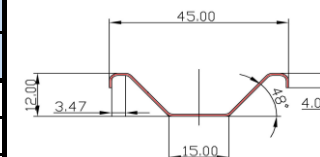

Теплицы сборные из оцинкованного омега-профиля

Наименование теплицы	Цена каркаса, грн.	Цена с пленкой	Цена с поликарбонатом			
			Прозрачный		GREENHOUSE nano (с розовым оттенком)	
			4мм	6мм	4мм	6мм
"Радуга-4" 3x4x2м	3000	3400	6300	8400	7200	8700
"Радуга-6" 3x6x2м	3500	4000	8000	10800	9100	11100
Секция "Радуга-2"	900	1000	1950	2650	2250	2750
"Радуга-6+" 4x6x2,5м	5500	6500	11900	15700	13300	16100
Секция "Радуга-2+"	1500	1700	3200	4300	3600	4400

Теплицы сборные из квадратной трубы окрашенной 20x20

Полная распродажа!!! Ликвидация модели!!!

Наименование теплицы	Цена каркаса, грн.	Цена с поликарбонатом, грн.								Монтаж
		Прозрачный				GREENHOUSE nano (с наноструктурным компонентом)				
		4мм	6мм	8мм	10мм	4мм	6мм	8мм	10мм	
"Люкс-3x2 К"	3500	5800	7200	7600	8200	6300	7400	8000	8500	1500
"Люкс-3x4 К"	4500	7900	10000	10600	11500	8700	10300	11300	11900	2000
"Люкс-3x6К"	5300	9800	12600	13400	14600	10900	13000	14300	15200	2500
"Секция Люкс 3x2К"	1400	2500	3200	3400	3700	2800	3300	3600	3800	500
"Люкс-4x4К"	5900	11300	14500	15500	16900	12600	14900	16400	17700	2800
"Люкс-4x6К"	7300	13800	17700	18900	20600	15400	18200	20100	21500	3000
"Секция Люкс 4x2К"	2000	3800	4800	5200	5700	4200	5000	5500	5900	700
Доп. форточка 800x600	650	x	x	x	x	x	x	x	x	250
Доп. дверь 1850x850	1000	x	x	x	x	x	x	x	x	150