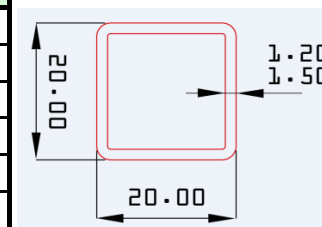

Теплицы сборные из квадратной трубы окрашенной 20x20

Полная распродажа!!! Ликвидация модели!!!

Наименование теплицы	Цена каркаса, грн.	Цена с поликарбонатом, грн.								Монтаж
		Прозрачный				GREENHOUSE nano (с наноструктурным компонентом)				
		4мм	6мм	8мм	10мм	4мм	6мм	8мм	10мм	
"Люкс-3x2 К"	3500	5800	7200	7600	8200	6300	7400	8000	8500	1500
"Люкс-3x4 К"	4500	7900	10000	10600	11500	8700	10300	11300	11900	2000
"Люкс-3x6К"	5300	9800	12600	13400	14600	10900	13000	14300	15200	2500
"Секция Люкс 3x2К"	1400	2500	3200	3400	3700	2800	3300	3600	3800	500
"Люкс-4x4К"	5900	11300	14500	15500	16900	12600	14900	16400	17700	2800
"Люкс-4x6К"	7300	13800	17700	18900	20600	15400	18200	20100	21500	3000
"Секция Люкс 4x2К"	2000	3800	4800	5200	5700	4200	5000	5500	5900	700
Доп. форточка 800x600	650	x	x	x	x	x	x	x	x	250
Доп. дверь 1850x850	1000	x	x	x	x	x	x	x	x	150

Теплицы сборные из квадратной трубы горячеоцинкованной 20x20

 Наименование теплицы	Цена каркаса, грн.	Цена с поликарбонатом, грн.								Монтаж
		GREENHOUSE (прозрачный)				GREENHOUSE nano (с наноструктурным компонентом)				
		4мм	6мм	8мм	10мм	4мм	6мм	8мм	10мм	
"Люкс-3x2 Ц"	4600	6900	8300	8700	9200	7400	8500	9100	9600	1500
"Люкс-3x4 Ц"	5900	9300	11400	12000	12900	10100	11700	12700	13400	2000
"Люкс-3x6Ц"	7000	11500	14300	15100	16300	12700	14700	16000	16900	2500
"Секция Люкс 3x2Ц"	1650	2700	3400	3600	3900	3000	3600	3900	4100	500
"Люкс-4x4Ц"	7700	13100	16300	17300	18800	14400	16700	18200	19500	2800
"Люкс-4x6Ц"	9200	15700	19600	20800	22600	17300	20100	22000	23400	3000
"Секция Люкс 4x2Ц"	2300	4100	5100	5500	6000	4500	5300	5800	6300	700
Доп. форточка 800x600	850	946	958	970	1027	946	958	970	1027	250
Доп. дверь 1850x850	1250	1290	1298	1300	1306	1290	1298	1300	1306	150