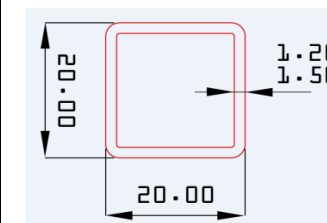

Теплицы сборные из квадратной трубы окрашенной 20x20

Полная распродажа!!! Ликвидация модели!!!

Наименование теплицы	Цена каркаса, грн.	Цена с поликарбонатом, грн.								Монтаж
		Прозрачный				GREENHOUSE nano (с наноструктурным компонентом)				
		4мм	6мм	8мм	10мм	4мм	6мм	8мм	10мм	
"Люкс-3x2 К"	3500	5800	7200	7600	8200	6300	7400	8000	8500	1500
"Люкс-3x4 К"	4500	7900	10000	10600	11500	8700	10300	11300	11900	2000
"Люкс-3x6К"	5300	9800	12600	13400	14600	10900	13000	14300	15200	2500
"Секция Люкс 3x2К"	1400	2500	3200	3400	3700	2800	3300	3600	3800	500
"Люкс-4x4К"	5900	11300	14500	15500	16900	12600	14900	16400	17700	2800
"Люкс-4x6К"	7300	13800	17700	18900	20600	15400	18200	20100	21500	3000
"Секция Люкс 4x2К"	2000	3800	4800	5200	5700	4200	5000	5500	5900	700
Доп. форточка 800x600	650	x	x	x	x	x	x	x	x	250
Доп. дверь 1850x850	1000	x	x	x	x	x	x	x	x	150

Теплицы сборные из квадратной трубы горячеоцинкованной 20x20

 Наименование теплицы	Цена каркаса, грн.	Цена с поликарбонатом, грн.								Монтаж
		GREENHOUSE (прозрачный)				GREENHOUSE nano (с наноструктурным компонентом)				
		4мм	6мм	8мм	10мм	4мм	6мм	8мм	10мм	
"Люкс-3x2 Ц"	4600	6900	8300	8700	9200	7400	8500	9100	9600	1500
"Люкс-3x4 Ц"	5900	9300	11400	12000	12900	10100	11700	12700	13400	2000
"Люкс-3x6Ц"	7000	11500	14300	15100	16300	12700	14700	16000	16900	2500
"Секция Люкс 3x2Ц"	1650	2700	3400	3600	3900	3000	3600	3900	4100	500
"Люкс-4x4Ц"	7700	13100	16300	17300	18800	14400	16700	18200	19500	2800
"Люкс-4x6Ц"	9200	15700	19600	20800	22600	17300	20100	22000	23400	3000
"Секция Люкс 4x2Ц"	2300	4100	5100	5500	6000	4500	5300	5800	6300	700
Доп. форточка 800x600	850	946	958	970	1027	946	958	970	1027	250
Доп. дверь 1850x850	1250	1290	1298	1300	1306	1290	1298	1300	1306	150