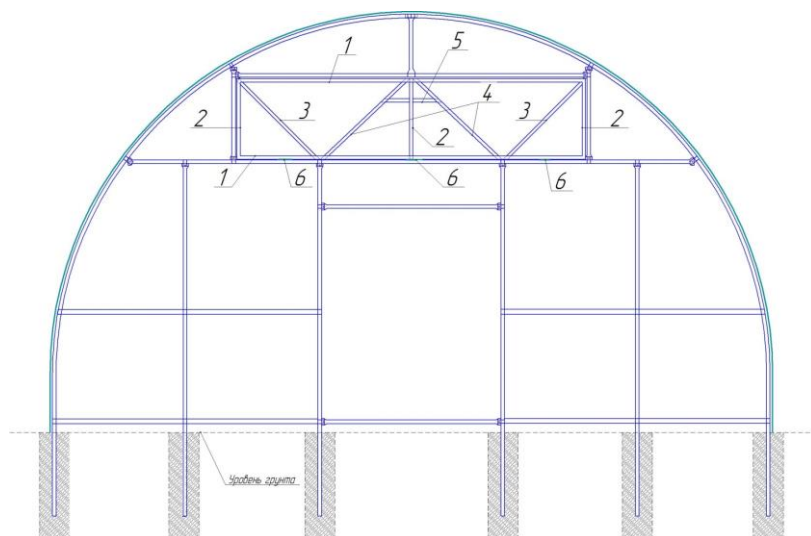

Пленочный тоннель TLF 6/3.5 - модель, разработанная для фермеров и частных лиц, имеющих большие земельные участки.

Стандартные габаритные размеры теплицы:

- *- ширина 6000 мм;*
- *- высота 3500 мм;*
- *- длина 12 м, 15 м, 18 м, 24 м, 30 м*

Поставляется с однослойным или двухслойным пленочным покрытием.

Каркас изготавливается из трубы профильной оцинкованной.

В комплект поставки входит подробная инструкция, включающая в себя этапы: сопряжения каркаса с основанием, сборки несущих элементов, укрытия теплицы пленкой, обустройство проемов.