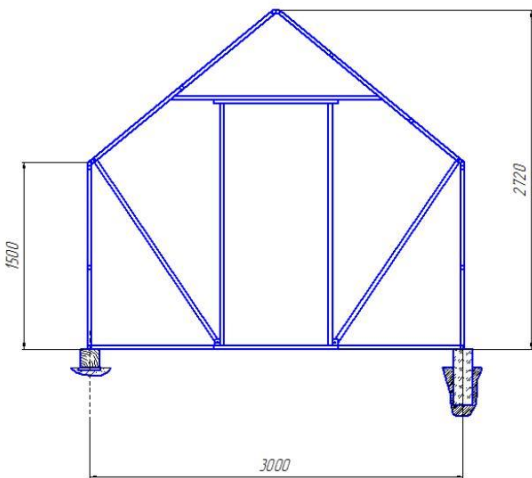

Идеальные пропорции

Широкая гамма модификаций

Блочный способ сборки

## ТЕПЛИЦА «CITY» ЗЕЛЕНЬЙ ДОМ ГОРОЖАНИНА XXI века

Наименование теплицы	Цена каркаса	Цена с поликарбонатом						Цена монтажа
		Greenhouse прозрачный			Greenhouse NANO			
		6мм	8мм	10мм	6мм	8мм	10мм	
СИТИ - 4	13200	23000	24400	25600	24000	25500	27000	3500
СИТИ - 6	18000	31000	33000	34500	32300	34500	36300	4500
СИТИ - 8	22800	39000	41600	41400	40600	43500	45600	5500
СИТИ - 10	27600	47000	50200	49900	48900	52500	54900	6500
Модуль С 2	4800	8000	8600	8900	8300	9000	9300	1000
“+”ФОРТОЧКА КРОВЕЛЬНАЯ	1300	1600	1700	1900	1600	1700	1900	300
“+”ФОРТОЧКА СТЕНОВАЯ	1200	1300	1400	1500	1300	1400	1500	300
“+”ДВЕРИ НА ВТОРОМ ТОРЦЕ	1800	1900	2000	2100	1900	2000	2100	300

Цифра возле названия теплицы указывает на ее длину в метрах.

**Идеальные пропорции теплицы** - Теплица CITY элегантно дополнит любой изысканный дизайн ландшафта Вашего участка. В ней хватит света и воздуха для цветов и растений. В ней нет ничего лишнего и дешевого.